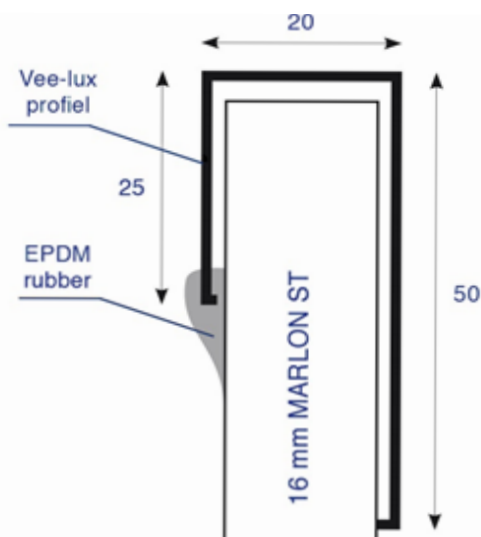

Dakprofiel

Het dakprofiel is een eenvoudig thermisch geïsoleerd profielsysteem om een verandadak te monteren op een houten draagstructuur, waarbij de dikte van de plaat kan variëren van 10 tot 32mm.

Artikelnummer
GE064 (brut), 6.00 meter
GE164 (wit), 6.00 meter
GE165 (antraciet), 6.00 meter

Artikelnummer
GL097 (zwart), 50 meter

Artikelnummer
GD842 (zwart), 200 meter

Artikelnummer
GD864 (brut), 7.00 meter
GD871 (wit), 7.00 meter
GD872 (antraciet), 7.00 meter

Artikelnummer
GE080 (zwart), 50 meter

Artikelnummer
GD821 (brut)
GD822 (wit)
GD823 (antraciet)

Artikelnummer
GC871 (open), 33 meter
GC881 (gesloten), 50 meter

Artikelnummer
GB613, verzinkt

10 x schroef 6.5 x 50mm

Vee-lux profiel

Het Vee-Lux profiel is ontwikkeld als duurzame oplossing voor de Agro bouwindustrie, als antwoord op een vraag naar verticale lichtstroken in veestallen, zowel in nieuwbouw als renovatie. De veehouders zijn hierin enerzijds gedreven door een besparing op de energierekening en anderzijds door het welzijn van hun dieren. Het Vee-lux profiel wordt toegepast met Marlon ST 16mm meerwandige polycarbonaatplaten. Wij raden aan om dit profiel te gebruiken voor raamwerken van maximaal 1500mm hoogte, of bij hogere raamwerken een verticale ondersteuning te voorzien voor de platen. Platen langer dan 2000mm zijn niet geschikt voor dit profiel, aangezien ze bij thermische krimp uit het boven profiel kunnen loskomen.

Vee-lux profiel

Artikelnummer

GD839

Vee-lux aluminium brut
6.00 meter lang

Vee-lux rubber

Artikelnummer

QA205

EPDM rubber dichting
kleur zwart