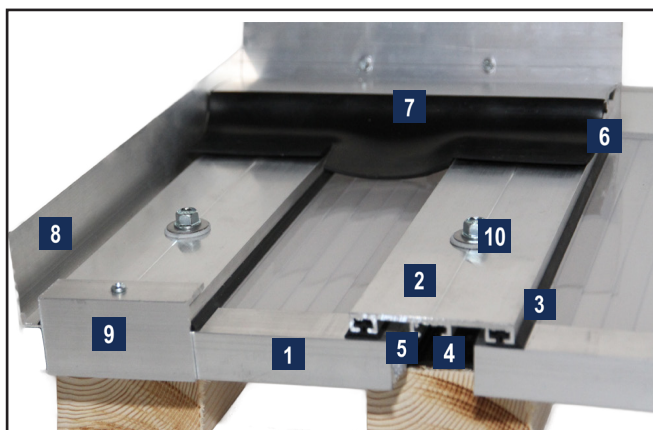

Dakprofiel

Het dakprofiel is een eenvoudig thermisch geïsoleerd profielsysteem om een verandadak te monteren op een houten draagstructuur, waarbij de dikte van de plaat kan variëren van 10 tot 32mm.

Artikelnummer
GE064 (brut), 6.00 meter
GE164 (wit), 6.00 meter
GE165 (antraciet), 6.00 meter

Artikelnummer
GL090 (brut), 6.50 meter
GL091 (wit), 6.50 meter
GL093 (antraciet), 6.50 meter

Artikelnummer
GD840 (brut), 6.00 meter
GD845 (wit), 6.00 meter
GD847 (antraciet), 6.00 meter
GD846 (wit), 7.00 meter
GD848 (antraciet), 7.00 meter
GD841 (brut), 7.00 meter

Artikelnummer
GD821 (brut)
GD822 (wit)
GD823 (antraciet)

Artikelnummer
GC871 (open), 33 meter
GC881 (gesloten), 50 meter

Artikelnummer
GB613, verzinkt

10 x schroef 6.5 x 50mm

Vee-lux profiel

Het Vee-Lux profiel is ontwikkeld als duurzame oplossing voor de Agro bouwindustrie, als antwoord op een vraag naar verticale lichtstroken in veestallen, zowel in nieuwbouw als renovatie. De veehouders zijn hierin enerzijds gedreven door een besparing op de energierekening en anderzijds door het welzijn van hun dieren. Het Vee-lux profiel wordt toegepast met Marlon ST 16mm meerwandige polycarbonaatplaten. Wij raden aan om dit profiel te gebruiken voor raamwerken van maximaal 1500mm hoogte, of bij hogere raamwerken een verticale ondersteuning te voorzien voor de platen. Platen langer dan 2000mm zijn niet geschikt voor dit profiel, aangezien ze bij thermische krimp uit het boven profiel kunnen loskomen.