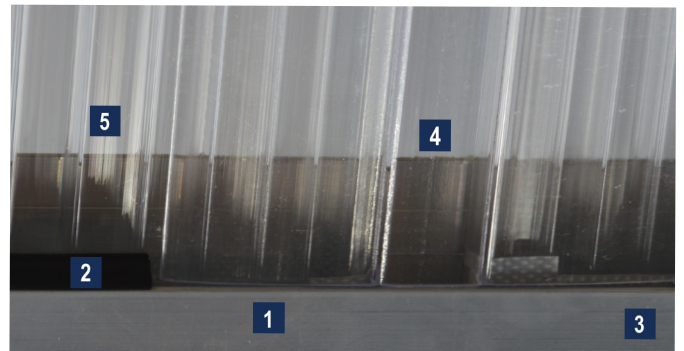

Artikelnummer
GD821 (brut)
GD822 (wit)
GD823 (antraciet)

Artikelnummer
GC871 (open), 33 meter
GC881 (gesloten), 50 meter

Artikelnummer
GB613, verzinkt

10 x schroef 6.5 x 50mm

Vee-lux profiel

Het Vee-Lux profiel is ontwikkeld als duurzame oplossing voor de Agro bouwindustrie, als antwoord op een vraag naar verticale lichtstroken in veestallen, zowel in nieuwbouw als renovatie. De veehouders zijn hierin enerzijds gedreven door een besparing op de energierekening en anderzijds door het welzijn van hun dieren. Het Vee-lux profiel wordt toegepast met Marlon ST 16mm meerwandige polycarbonaatplaten. Wij raden aan om dit profiel te gebruiken voor raamwerken van maximaal 1500mm hoogte, of bij hogere raamwerken een verticale ondersteuning te voorzien voor de platen. Platen langer dan 2000mm zijn niet geschikt voor dit profiel, aangezien ze bij thermische krimp uit het boven profiel kunnen loskomen.