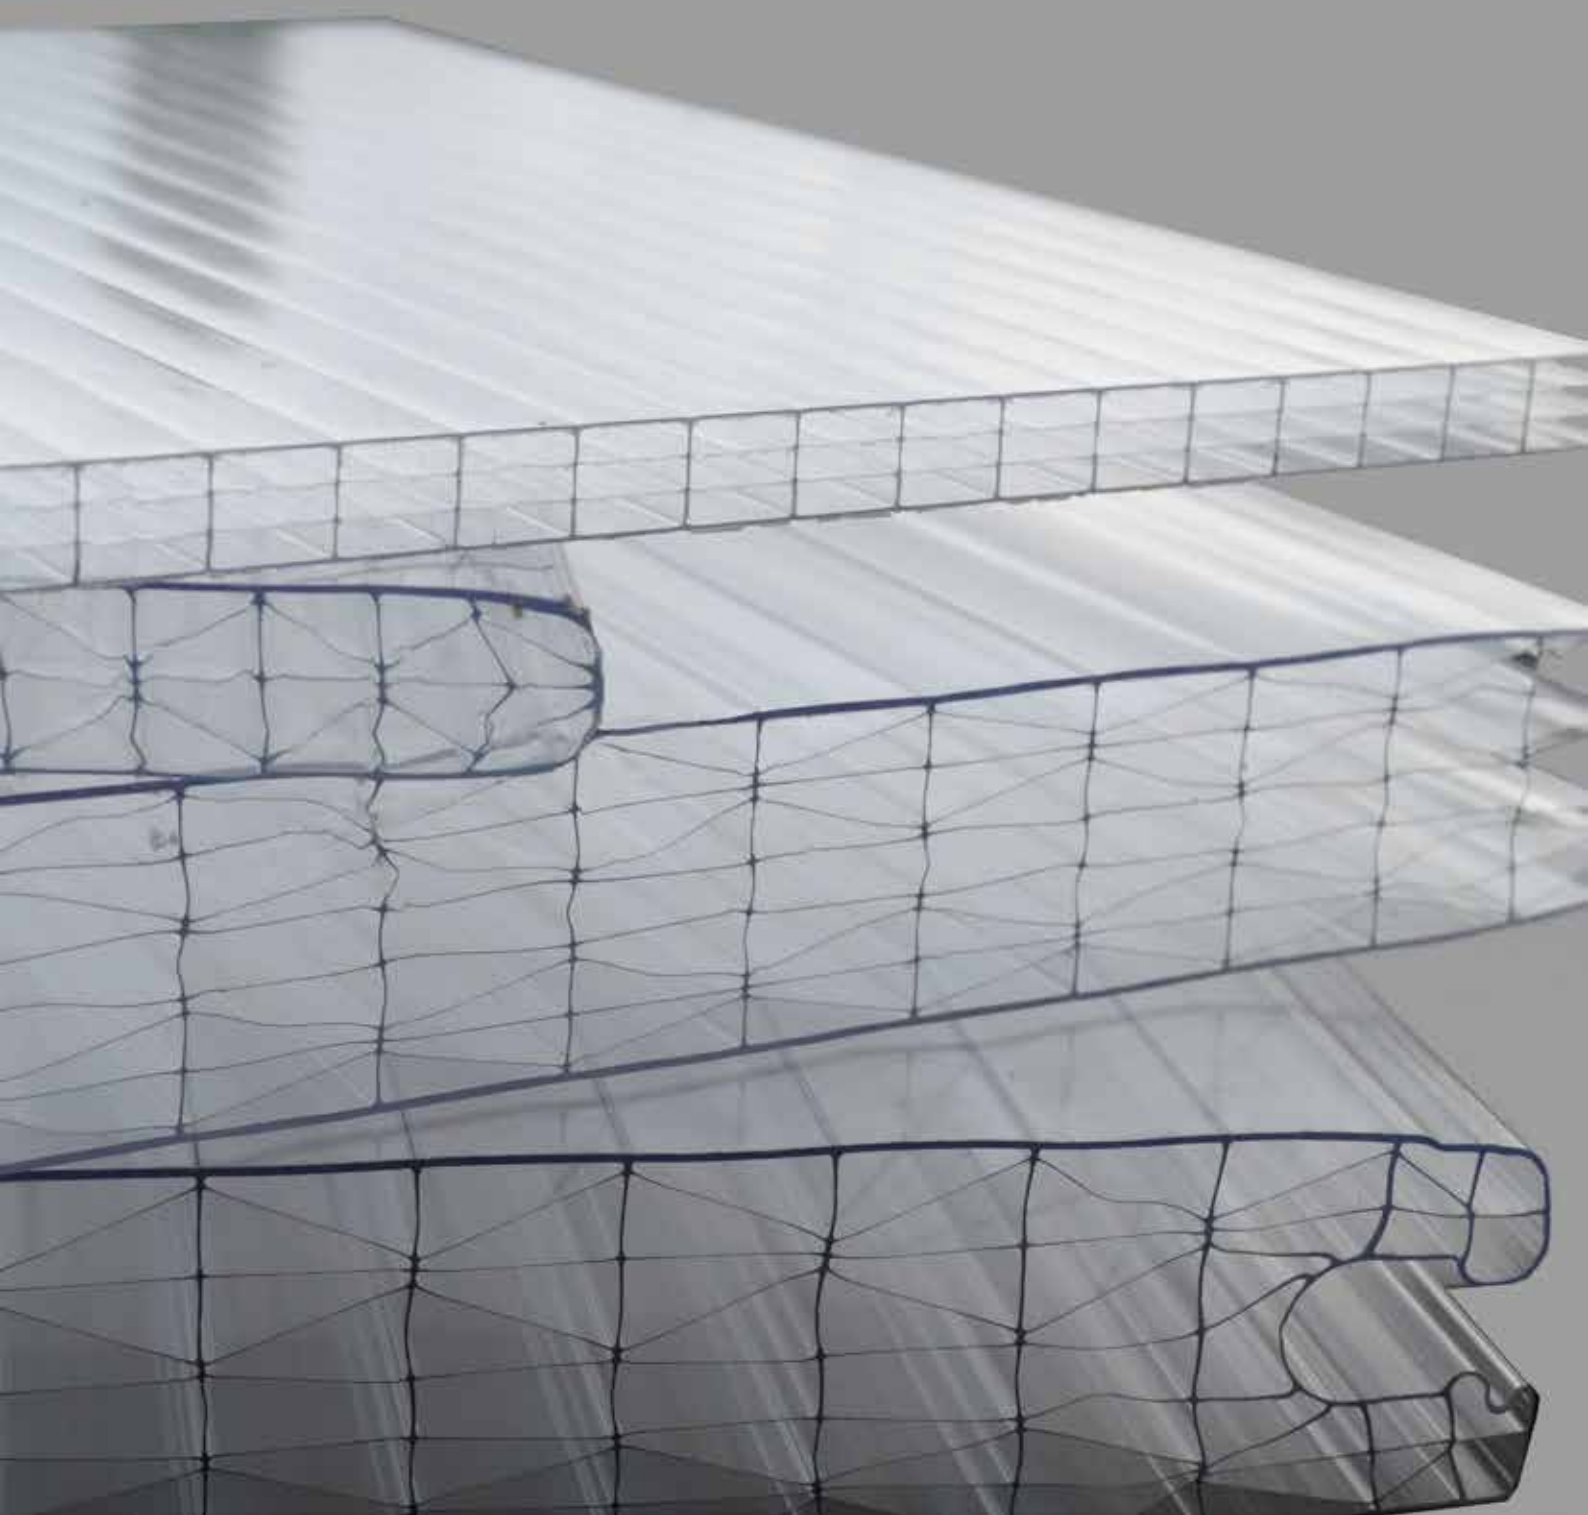

Witteburg
bouwproducten

Polycarbonaat

Meerwandig polycarbonaat

Polycarbonaat is een extreem slagvaste kunststof die kan worden toegepast in een breed temperatuursbereik. Door middel van een Longlife UV behandeling is een polycarbonaatplaat uiterst geschikt voor buitengebruik.

De polycarbonaatplaten van Witteburg zijn er in verschillende tinten:

- Helder
- Opaal
- Heat Guard (warmtewerend)

Marlon ST meerwandig polycarbonaat is door zijn uitzonderlijke eigenschappen de ideale plaat voor duurzame toepassingen en ideaal voor lichtstraten. Een UV-werende co-extrusielaag aan de buitenzijde vormt een barriere tegen de schadelijke effecten van UV-licht. Hierdoor wordt het langetermijneffect van vergelen geminimaliseerd en de mechanische eigenschappen behouden. Daarnaast zijn de polycarbonaat platen makkelijk te monteren op het dak of in de gevel. De Marlon ST Longlife heeft een garantie van 10 jaar tegen verkleuring.

Witteburg uw specialist in maatwerk

Witteburg levert polycarbonaat in alle soorten en maten. Door onze geavanceerde snijmachine zijn de polycarbonaat platen stofvrij op maat gemaakt. Hierdoor zijn wij snel en flexibel in het uitleveren van maatwerk. Polycarbonaat op maat wordt desgewenst afgetaped met open en/of gesloten tape.