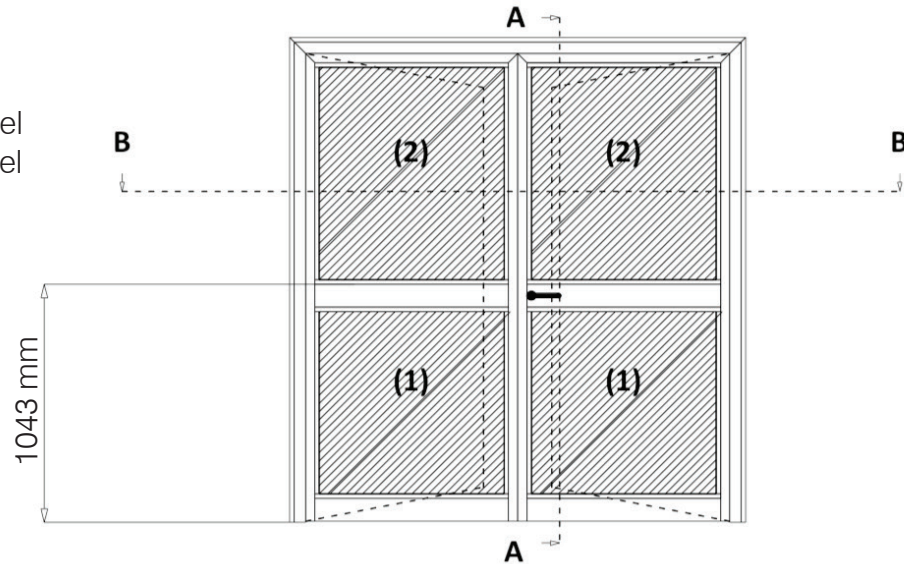

Dubbele deur blind

- Bovenste gedeelte 25 mm paneel
- Onderste gedeelte 25 mm paneel

zij-aanzicht (AA)

Bovenaanzicht (BB)