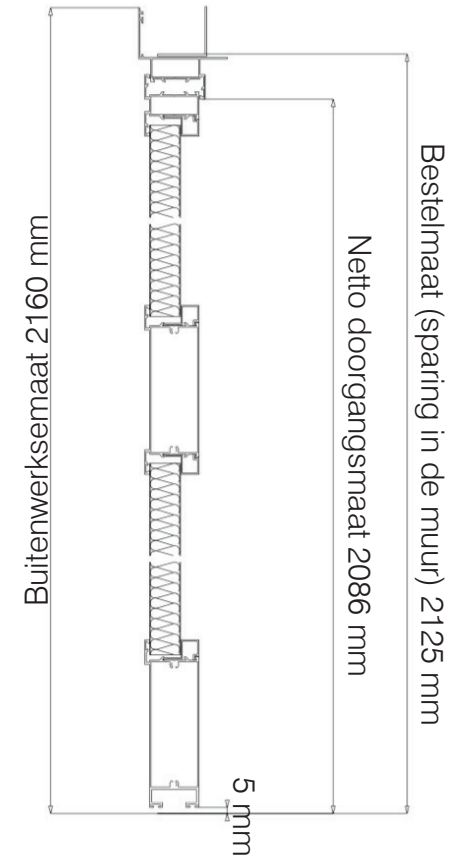

Dubbele deur blind

- Bovenste gedeelte 25 mm paneel
- Onderste gedeelte 25 mm paneel

zij-aanzicht (AA)

Bovenaanzicht (BB)