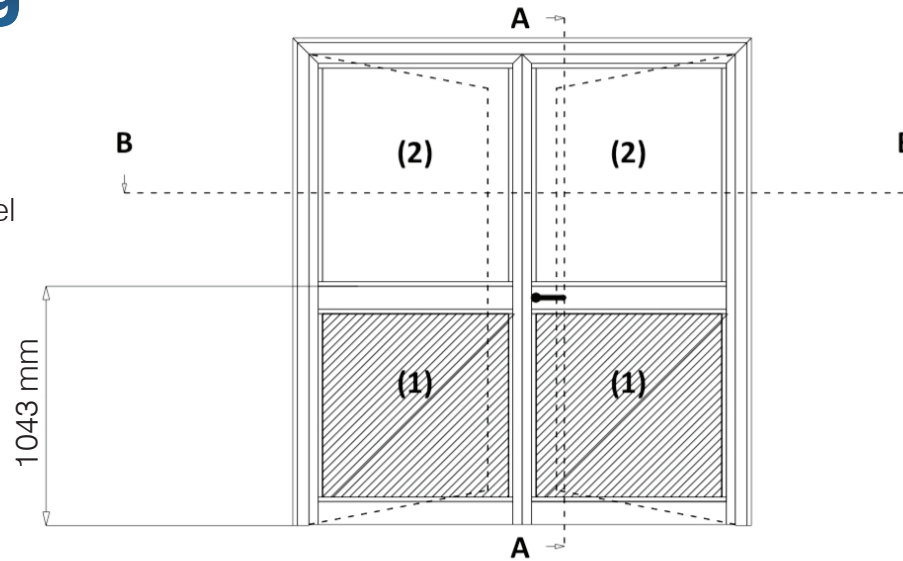

Dubbele deur 1/2 glas

- Bovenste gedeelte 4/9/4 glas
- Onderste gedeelte 25 mm paneel

zij-aanzicht (AA)

Bovenaanzicht (BB)