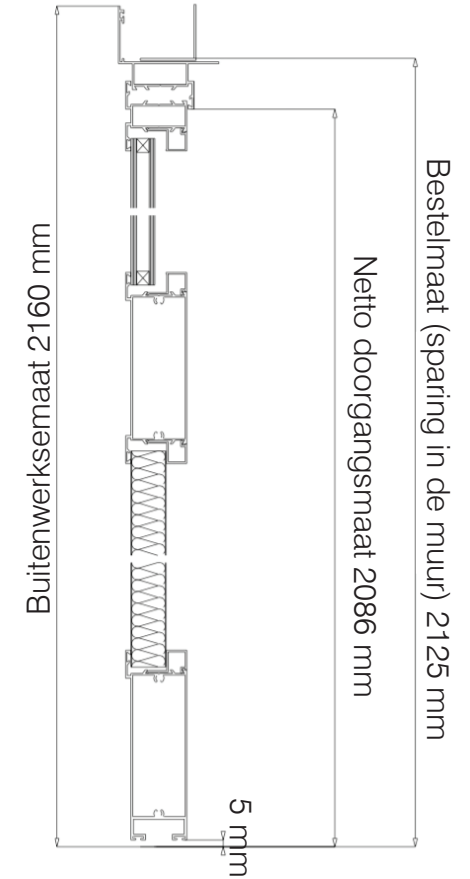

Dubbele deur 1/2 glas

- Bovenste gedeelte 4/9/4 glas
- Onderste gedeelte 25 mm paneel

zij-aanzicht (AA)

Bovenaanzicht (BB)