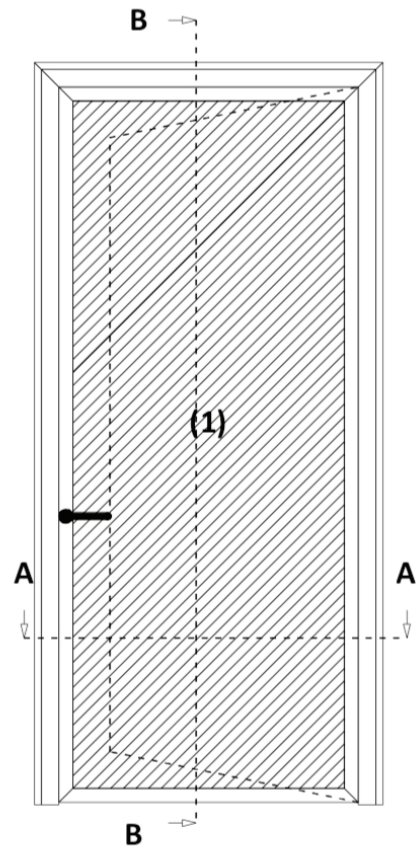

Enkele deur blind
- Voorzien van 45 mm deurpaneel

Buitenwerksemaat 1070 mm

Bovenaanzicht (BB)

Verstelbaar contraframe
40-80 mm

Netto doorgangmaat 922 mm

Bestelmaat (sparing in de muur) 1000 mm

zij-aanzicht (AA)