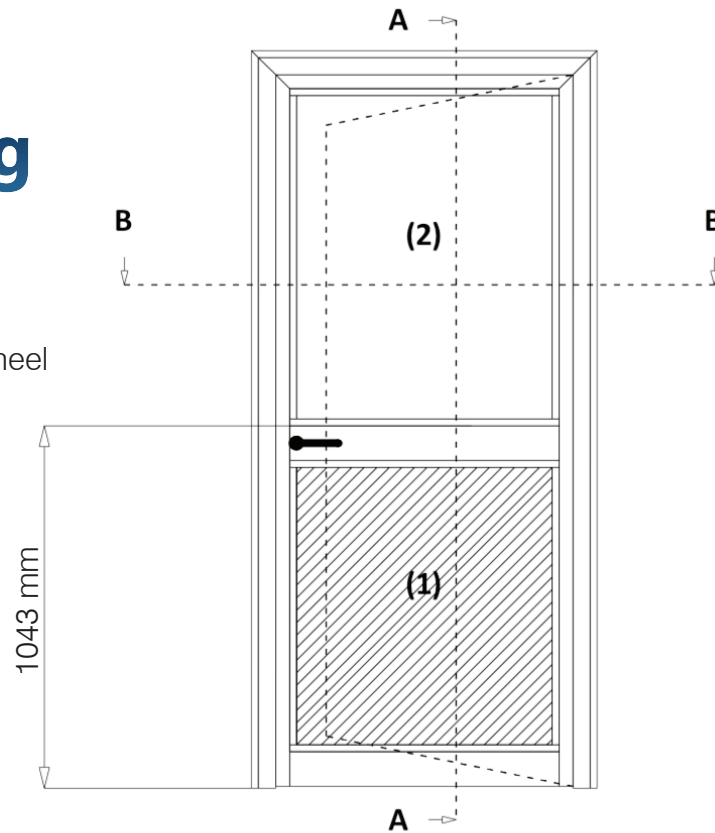

- Enkele deur 1/2 glas
- Bovenste gedeelte 4/9/4 glas
  - Onderste gedeelte 25 mm paneel

Zij-aanzicht (AA)