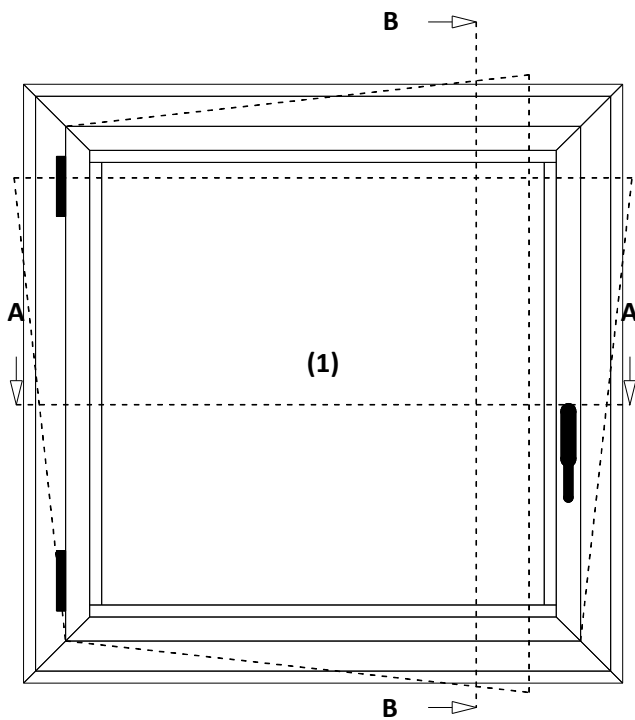

Aluminium venster serie 2005
Bestelmaat 1000 x 1000 mm
Draai/kiep Links

Aanzicht A-A

SEZIONE BB