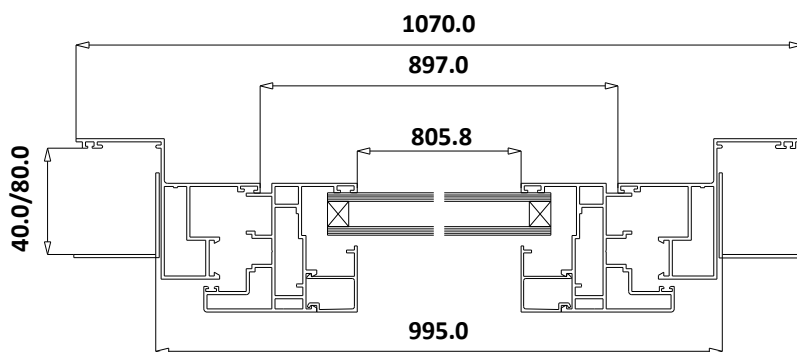

Aluminium venster serie 2005
Bestelmaat 1000 x 1000 mm
Draai/kiep Links

Aanzicht A-A

SEZIONE BB