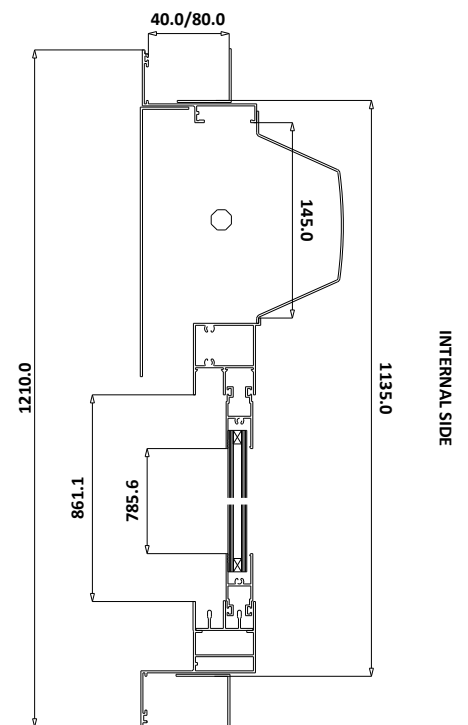

Witteburg
bouwproducten

Aluminium venster serie 2005
Bestelmaat 1220 x 1140 mm
Schuifraam met rolluik

Aanzicht B-B

Aanzicht A-A