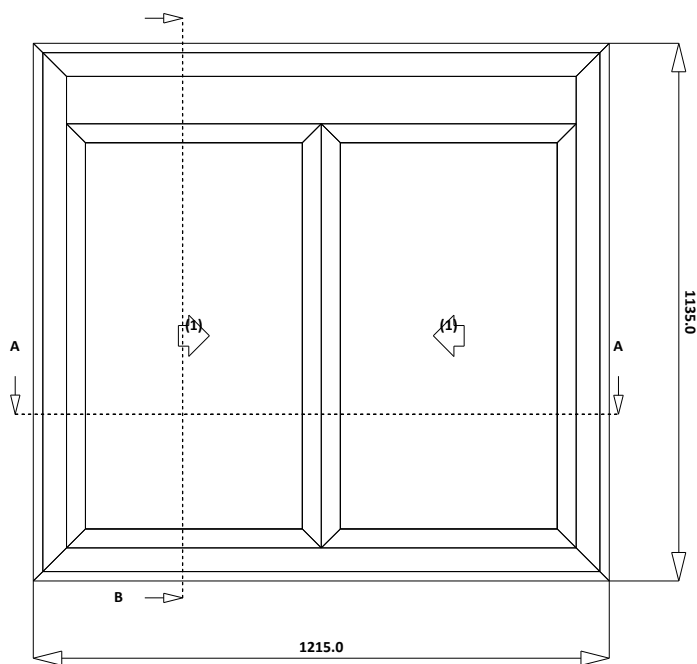

Witteburg
bouwproducten

Aluminium venster serie 2005
Bestelmaat 1220 x 1140 mm
Schuifraam met rolluik

Aanzicht B-B

Aanzicht A-A