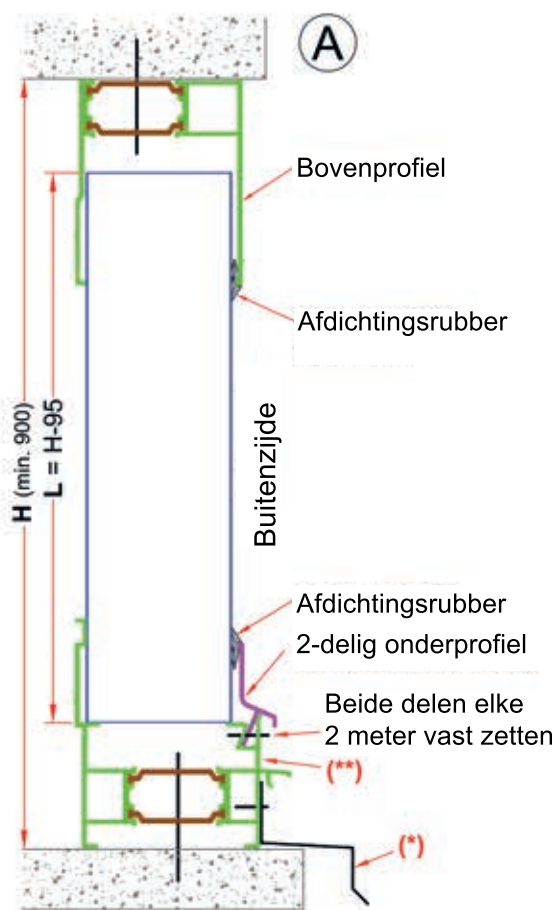

60 mm klikpaneel Met thermisch onderbroken profielen

A | Montage in de gevel

B | Montage tegen de gevel

- * Zetwerk niet meegeleverd
- ** 8 mm gaten boren om de 500 mm voor de waterafvoer

Bovenprofiel
6260051
Lengte 6500 mm

2-delig onderprofiel
6260052
Lengte 6500 mm

Afdichtingsrubber
6260054

2-delig zij-profiel
6260053
Lengte 6500 mm

Bevestigingsanker
6260055