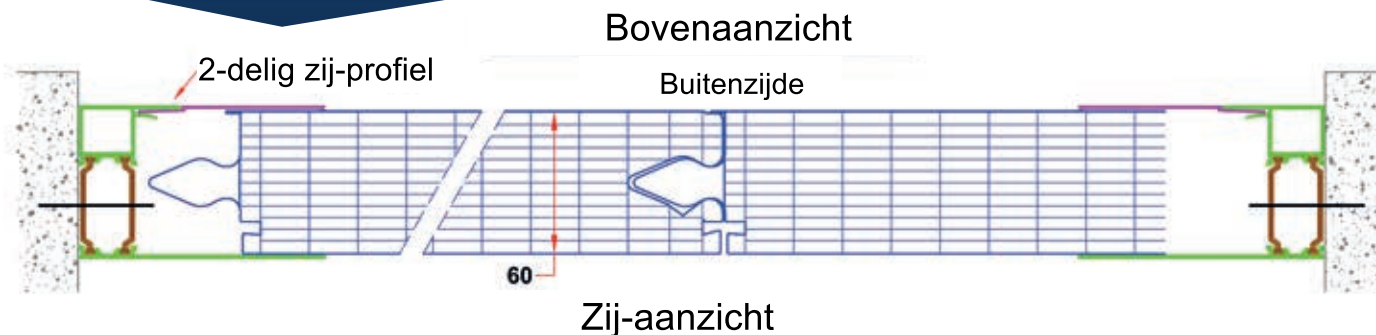

60 mm klikpaneel Met thermisch onderbroken profielen

A | Montage in de gevel

B | Montage tegen de gevel

- * Zetwerk niet meegeleverd
- ** 8 mm gaten boren om de 500 mm voor de waterafvoer

Bovenprofiel
6260051
Lengte 6500 mm

2-delig onderprofiel
6260052
Lengte 6500 mm

Afdichtingsrubber
6260054

2-delig zij-profiel
6260053
Lengte 6500 mm

Bevestigingsanker
6260055