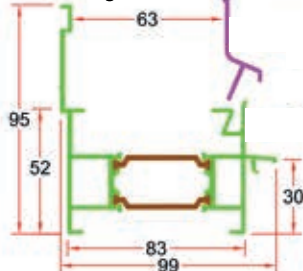

60 mm klikpaneel Met thermisch onderbroken profielen

A | Montage in de gevel

B | Montage tegen de gevel

- * Zetwerk niet meegeleverd
- ** 8 mm gaten boren om de 500 mm voor de waterafvoer

Bovenprofiel
6260051
Lengte 6500 mm

2-delig onderprofiel
6260052
Lengte 6500 mm

Afdichtingsrubber
6260054

2-delig zij-profiel
6260053
Lengte 6500 mm

Bevestigingsanker
6260055