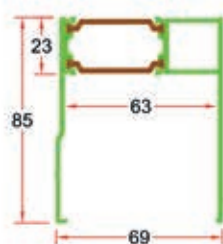

60 mm klikpaneel Met thermisch onderbroken profielen

A | Montage in de gevel

B | Montage tegen de gevel

- * Zetwerk niet meegeleverd
- ** 8 mm gaten boren om de 500 mm voor de waterafvoer

Bovenprofiel
6260051
Lengte 6500 mm

2-delig onderprofiel
6260052
Lengte 6500 mm

Afdichtingsrubber
6260054

2-delig zij-profiel
6260053
Lengte 6500 mm

Bevestigingsanker
6260055