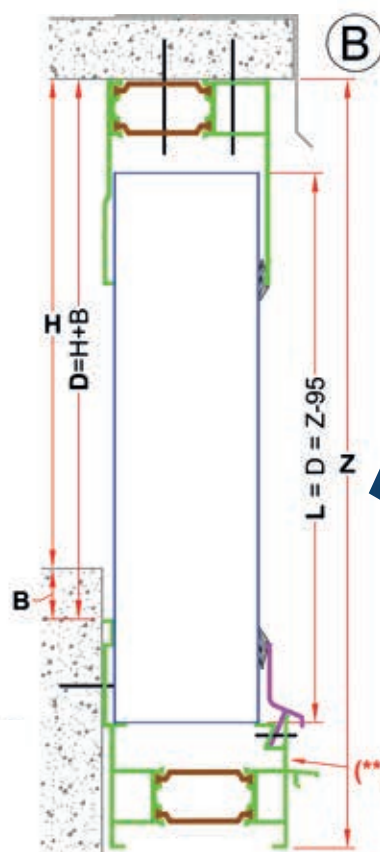

60 mm klikpaneel Met thermisch onderbroken profielen

A | Montage in de gevel

B | Montage tegen de gevel

- * Zetwerk niet meegeleverd
- ** 8 mm gaten boren om de 500 mm voor de waterafvoer

Bovenprofiel
6260051
Lengte 6500 mm

2-delig onderprofiel
6260052
Lengte 6500 mm

Afdichtingsrubber
6260054

2-delig zij-profiel
6260053
Lengte 6500 mm

Bevestigingsanker
6260055