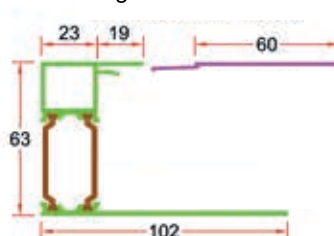

60 mm klikpaneel Met thermisch onderbroken profielen

A | Montage in de gevel

B | Montage tegen de gevel

- * Zetwerk niet meegeleverd
- ** 8 mm gaten boren om de 500 mm voor de waterafvoer

Bovenprofiel
6260051
Lengte 6500 mm

2-delig onderprofiel
6260052
Lengte 6500 mm

Afdichtingsrubber
6260054

2-delig zij-profiel
6260053
Lengte 6500 mm

Bevestigingsanker
6260055