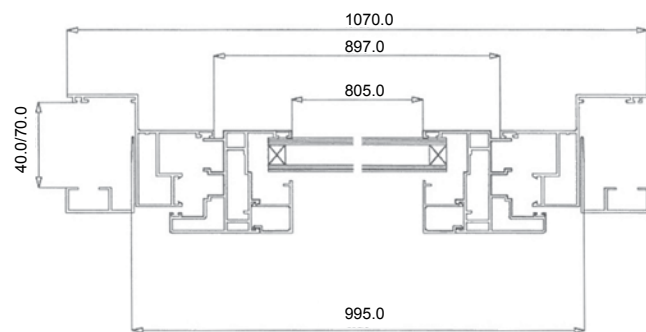

Detailtekening raam 1000 X 1000 mm vast (bovenaanzicht)

SPECIFICATIES STANDAARD RAMEN

Kleur	Wit (RAL 9010)
Materiaal kozijn	Aluminium
Afmeting	1000 x 1000 mm
Flensmaat	1070 x 1070 mm
Kozijnmaat	995 x 995 mm
Inbouwdiepte	40 - 80 mm
Dagmaat	922 x 922 mm