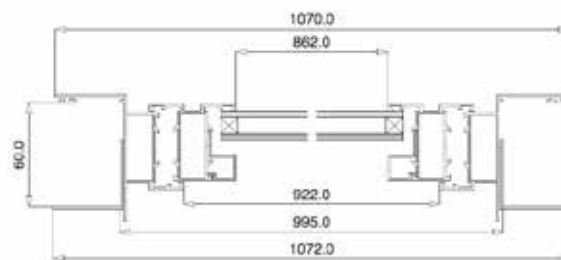

De Piva-deuren worden standaard uitgevoerd in de kleur RAL 9010 en in de maat 2125 x 1000 mm andere kleuren en afmetingen op aanvraag. Met de meegeleverde slotkast, het kunststof klinkstel, druiplijst en tochtstrip is de deur compleet om direct te installeren.

Witteburg voert via het magazijn de links- en rechtsdraaiende variant met 1/2 glas en blind in de kleur Ral 9010. Deze deuren zijn direct leverbaar.

Detailtekening 2125 X 1000 mm glas/blind (vooraanzicht)

Detailtekening 2125 X 1000 mm glas/blind (bovenaanzicht)

SPECIFICATIES STANDAARD DEUREN

Kleur	Wit (RAL 9010)
Materiaal kozijn	Aluminium
Materiaal deurblad	Gegavaniseerd staal
Inbouwbreedte	985 mm + 10mm
Inbouwhoogte	2125 mm + 10mm
Flensbreedte	35 mm
Inbouwdiepte	40 - 80 mm
Dagmaat breedte	955 mm
Dagmaat hoogte	2120 mm

SPECIFICATIES STANDAARD RAMEN

Kleur	Wit (RAL 9010)
Materiaal kozijn	Aluminium
Afmeting	1000 x 1000 mm
Flensmaat	1070 x 1070 mm
Kozijnmaat	995 x 995 mm
Inbouwdiepte	40 - 80 mm
Dagmaat	922 x 922 mm

Afneembaar frame voor sandwichpanelen van 40 tot 80 mm