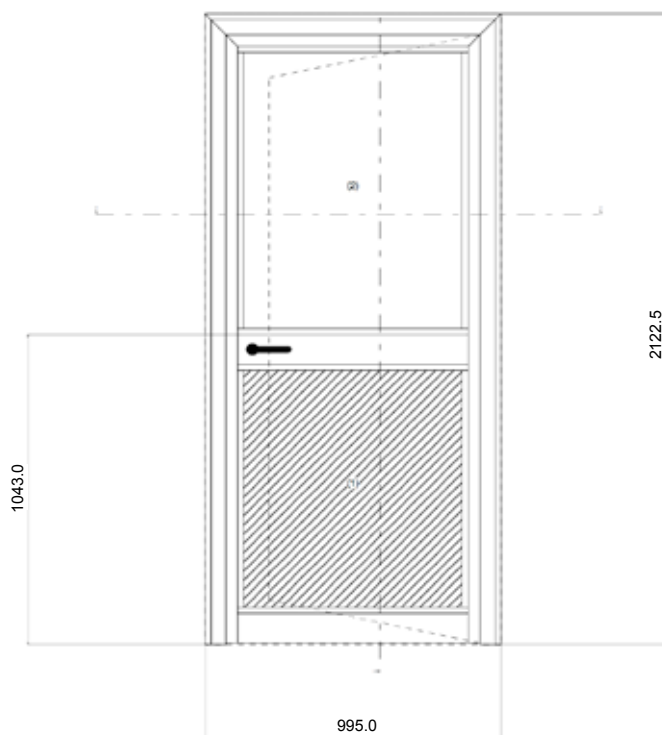

De Piva-deuren worden standaard uitgevoerd in de kleur RAL 9010 en in de maat 2125 x 1000 mm andere kleuren en afmetingen op aanvraag. Met de meegeleverde slotkast, het kunststof klinkstel, druiplijst en tochtstrip is de deur compleet om direct te installeren.

Witteburg voert via het magazijn de links- en rechtsdraaiende variant met 1/2 glas en blind in de kleur Ral 9010. Deze deuren zijn direct leverbaar.

Detailtekening 2125 X 1000 mm glas/blind (vooraanzicht)

Detailtekening 2125 X 1000 mm glas/blind (bovenaanzicht)

SPECIFICATIES STANDAARD DEUREN

Kleur	Wit (RAL 9010)
Materiaal kozijn	Aluminium
Materiaal deurblad	Gegavaniseerd staal
Inbouwbreedte	985 mm + 10mm
Inbouwhoogte	2125 mm + 10mm
Flensbreedte	35 mm
Inbouwdiepte	40 - 80 mm
Dagmaat breedte	955 mm
Dagmaat hoogte	2120 mm

SPECIFICATIES STANDAARD RAMEN

Kleur	Wit (RAL 9010)
Materiaal kozijn	Aluminium
Afmeting	1000 x 1000 mm
Flensmaat	1070 x 1070 mm
Kozijnmaat	995 x 995 mm
Inbouwdiepte	40 - 80 mm
Dagmaat	922 x 922 mm

Afneembaar frame voor sandwichpanelen van 40 tot 80 mm