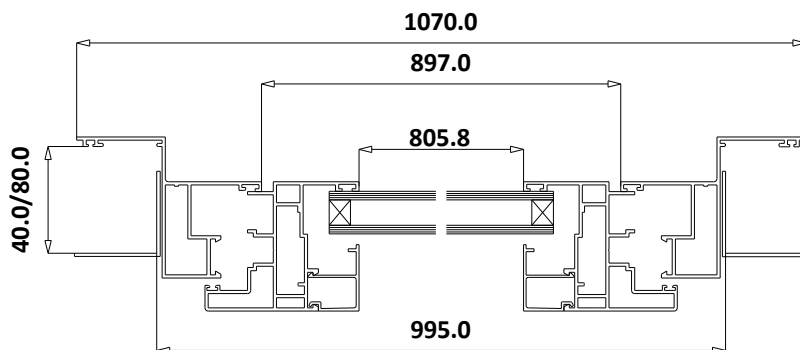

Aluminium venster serie 2005
Bestelmaat 1000 x 1000 mm
Draai/kiep rechts

Aanzicht A-A

Aanzicht B-B