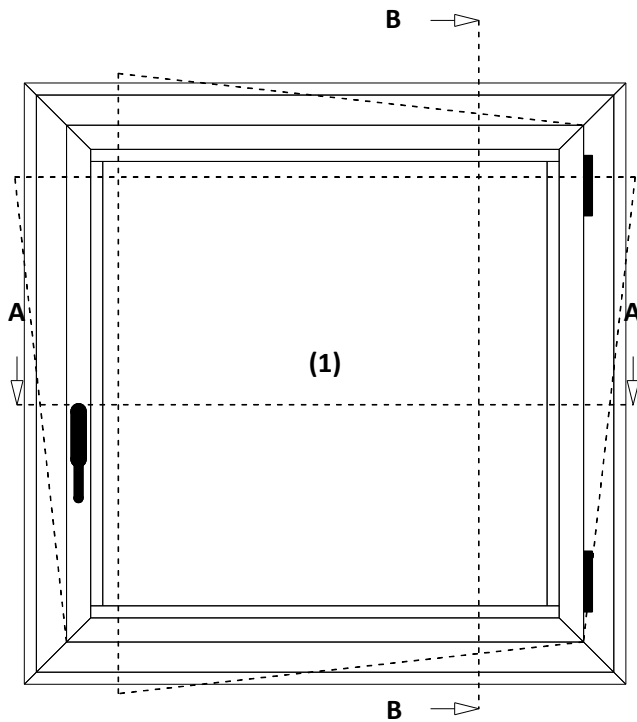

Aluminium venster serie 2005
Bestelmaat 1000 x 1000 mm
Draai/kiep rechts

Aanzicht A-A

Aanzicht B-B