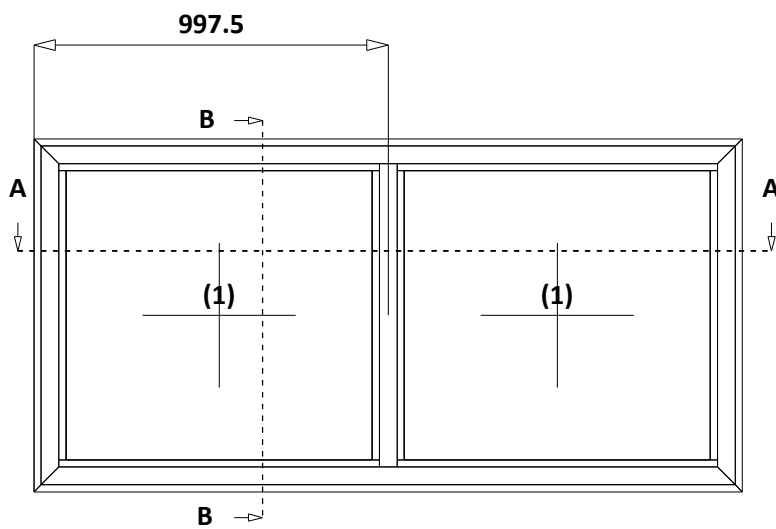

Aluminium venster serie 2005
Bestelmaat 2000 x 1000 mm
Vast/Vast

Aanzicht B-B

Aanzicht A-A