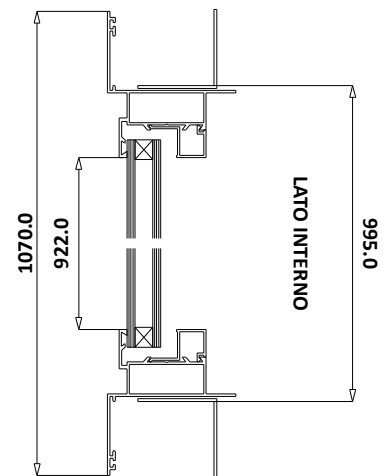

Aluminium venster serie 2005
Bestelmaat 2000 x 1000 mm
Vast/Vast

Aanzicht B-B

Aanzicht A-A