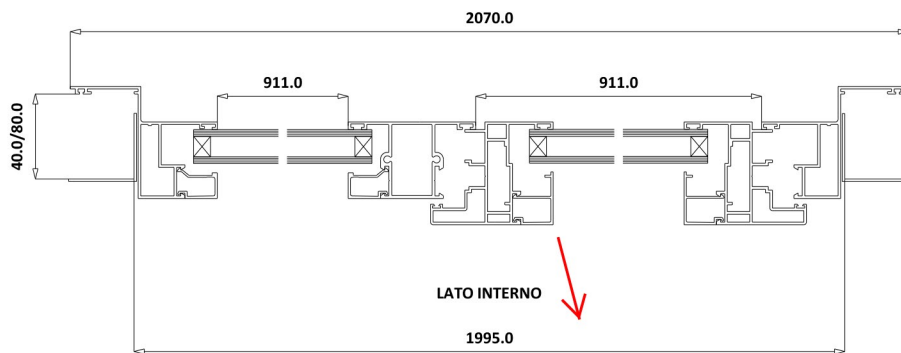

Aluminium venster serie 2005  
 Bestelmaat 2000 x 1000  
 Linker raam vast  
 Rechter raam draai/kiiep rechts

Aanzicht A-A

Aanzicht B-B