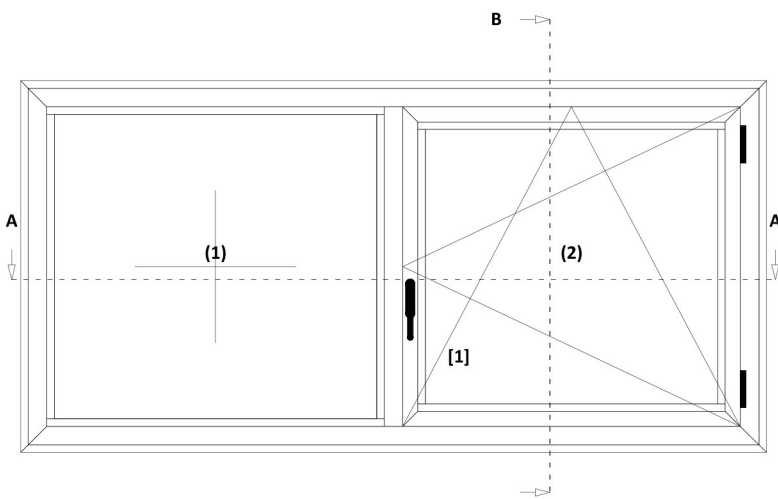

Aluminium venster serie 2005  
 Bestelmaat 2000 x 1000  
 Linker raam vast  
 Rechter raam draai/kiiep rechts

Aanzicht A-A

Aanzicht B-B